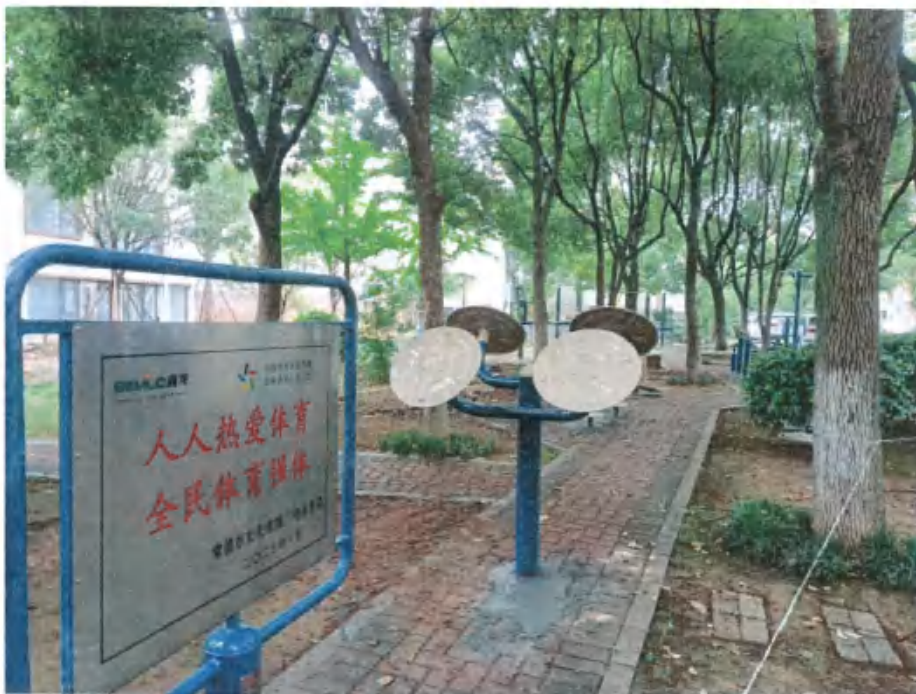

2023年常德市武陵区室外健身器材安装点清单

编号	街道	社区	器材安装地点
1	穿紫河街道	康桥社区	锦辉佳苑
2	穿紫河街道	康桥社区	月畔湾
3	穿紫河街道	晓岛社区	金色晓岛
4	穿紫河街道	西园社区	武陵区税务局宿舍
5	南坪街道	白马社区	德和园
6	南坪街道	白马社区	白马大院
7	长庚街道	高车社区	晨练点
8	长庚街道	熊家台社区	水木清华
9	芷兰街道	沙河社区	水文站
10	芷兰街道	芷河社区	鑫沙茗苑
11	芷兰街道	临紫社区	怡景福园
12	芷兰街道	沙河社区	金城 2008 小区
13	芷兰街道	临紫社区	柳都水语
14	白马湖街道	龙港巷社区	滨湖新天地
15	永安街道	庆丰社区	东城明珠
16	永安街道	三间港社区	安置小区三期
17	永安街道	竹园社区	东经名邸
18	启明街道	黄金阁社区	盛唐四月天小区
19	启明街道	皇木关社区	晨练点
20	丹阳街道	光荣路社区	工商局宿舍
21	丹阳街道	北正街社区	医院公司宿舍小区
22	芙蓉街道	落路口社区	晨练点
23	东江街道	新安社区	五组
24	河洑镇	洪流闸村	
25	河洑镇	全美村	

安装后

税务局宿舍

安装前

安装后

德和园小区

安装前

安装后

白马社区白马大院